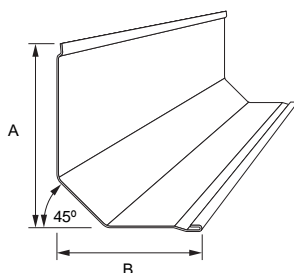

SK / 21

Skrzynka roletowa aluminiowa 45° - dół
Aluminiumkasten 45° - Unterteil
Алюминиевые роллетные короба 45° - низ
Aluminium shutter box 45° - base

Kolor:	Farbe:	Цвет:	Colour:
x = 01 srebrny	silber	серебрянный	silver
x = 02 biały	weiß	белый	white
x = 03 szary	grau	серый	grey
x = 05 beżowy	hellbeige	бежевый	beige
x = 08 ciemnobrązowy	dunkelbraun	тёмно-коричневый	dark brown
x = 09 brązowy	braun	коричневый	brown
x = 15 biel kremowa	cremeweiß	кремово-белый	cream white

Kod	x = 01	x = 02	x = 03	x = 05	x = 08	x = 09	x = 15
SK/21/125		+	+		+	+	
SK/21/137	+	+	+	+	+	+	
SK/21/150	+	+	+	+	+	+	+
SK/21/165	+	+	+	+	+	+	+
SK/21/180	+	+	+	+	+	+	+
SK/21/205	+	+	+	+	+	+	+
SK/21/250		+	+		+	+	
SK/21/300	+	+	+		+	+	

	A	B
SK/21/125/x	128	125
SK/21/137/x	127	104
SK/21/150/x	140	114
SK/21/165/x	155	130
SK/21/180/x	170	144
SK/21/205/x	195	170
SK/21/250/x	240	208
SK/21/300/x	290	250

m
m
m
m

5 x 6
5 x 6
5 x 6
5 x 6
5 x 6
5 x 6
5 x 4 / 6
5 x 4 / 6